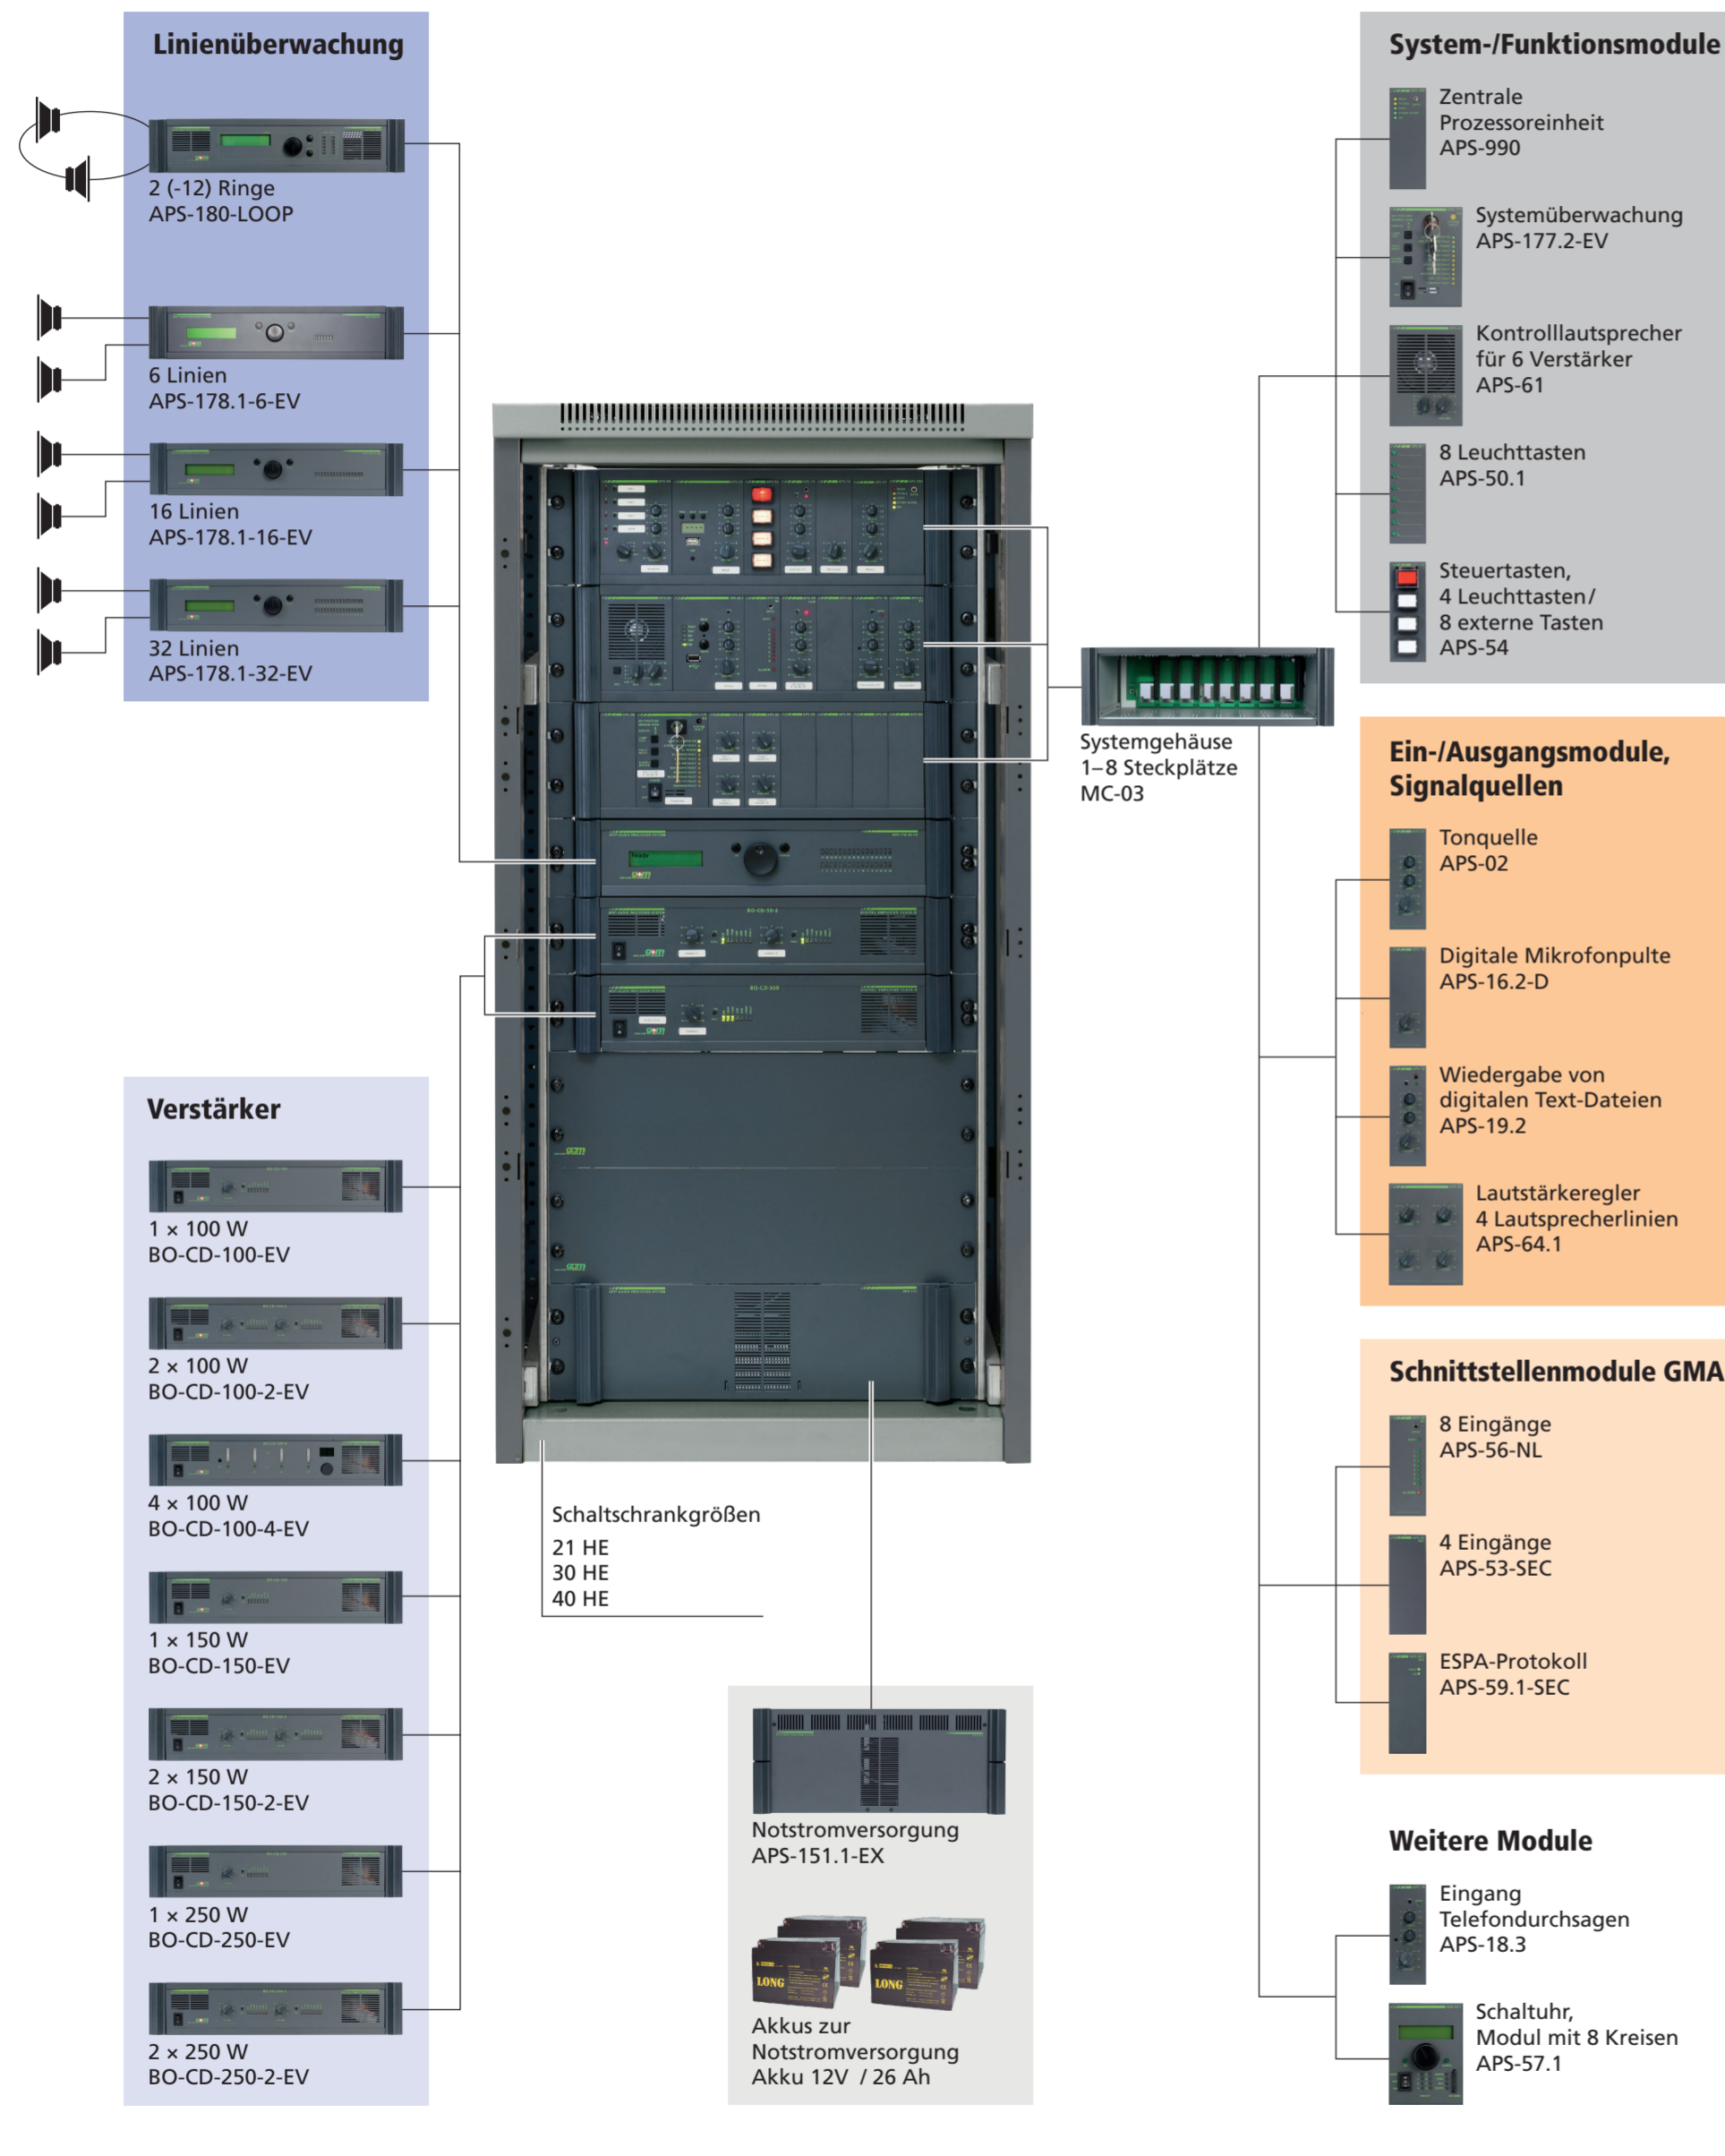

Systemübersicht APS-Aprosys

Grundausbau nach DIN VDE 0833-4